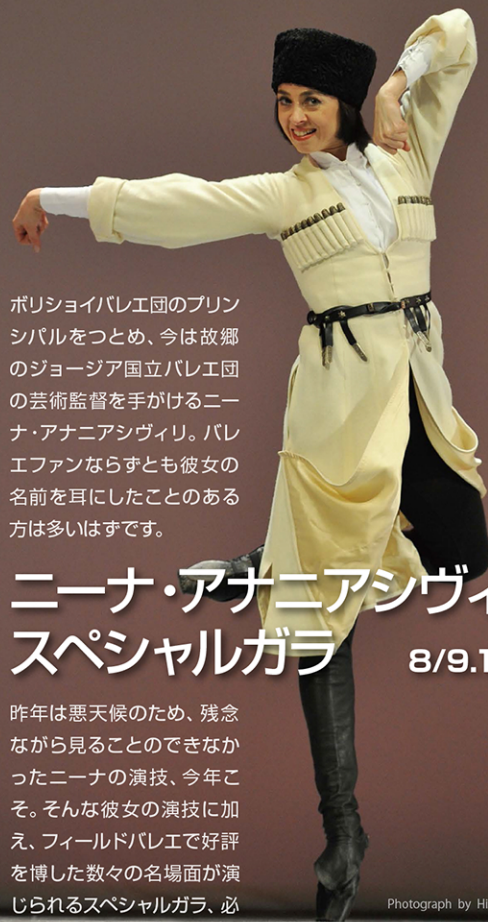

# シンデレラ

7/28.30 8/3.5

昨年、6年ぶりにフィールドバレエに登場したシンデレラ、好評につき今年も再演です。プリマは3人。シャンブルウエストが誇る演技派の二人、吉本真由美、松村里沙。そして期待の新人、川口まり。昨年一新された壮麗な美術、装置が、熟練の演技と、若々しい舞を見守ります。

Exhibition **エキシビション**  
8/2.3

8月2日、3日は公演に先立ち、第6回全国バレエコンクールin八王子上位入賞者によるエキシビションが上演されます。  
※シンデレラ、ジゼルの開演は19:30からとなります。

# ジゼル

7/27.29.31 8/2.4.6.7

ロマンティックバレエの最高傑作と言われるジゼル。演じるのは5人。今や日本を代表するプリマ、小野絢子と下村由理恵。英国ロイヤルバレエ団で活躍する佐々木万璃子。そしてシャンブルウエストに欠かせないプリマ、吉本真由美。そして、レジェンド川口ゆり子。一途な愛の世界をご堪能ください。

ポリショイバレエ団のプリンシパルをつとめ、今は故郷のジョージア国立バレエ団の芸術監督を手がけるニーナ・アナニアシヴィリ。バレエファンならずとも彼女の名前を耳にしたことのある方は多いはず。